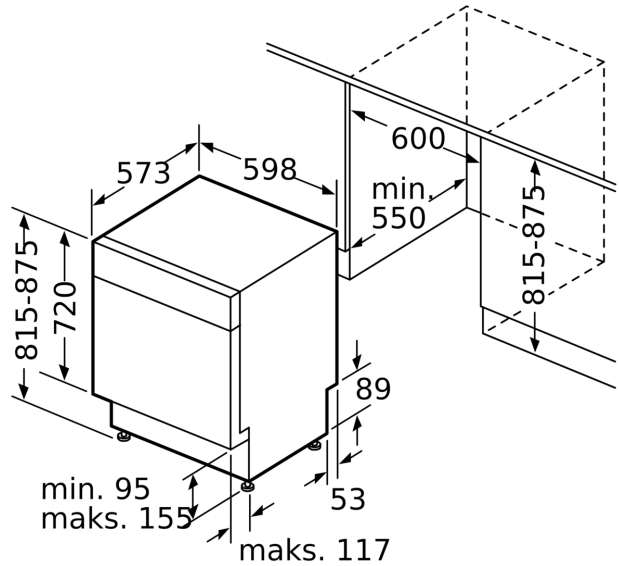

#### Installation

- Produktmål (HxBxD): 81.5 x 59.8 x 57.3 cm
- inkl. sokkel
- Inkl. dampbeskyttelse
- Inkl. tragt til påfyldning af salt.

<sup>1</sup> Energieffektivitet på en skala fra A til G.

<sup>2</sup> Energiforbrug i kWh per 100 cyklus (i program Øko 50 °C)

Mål i mm